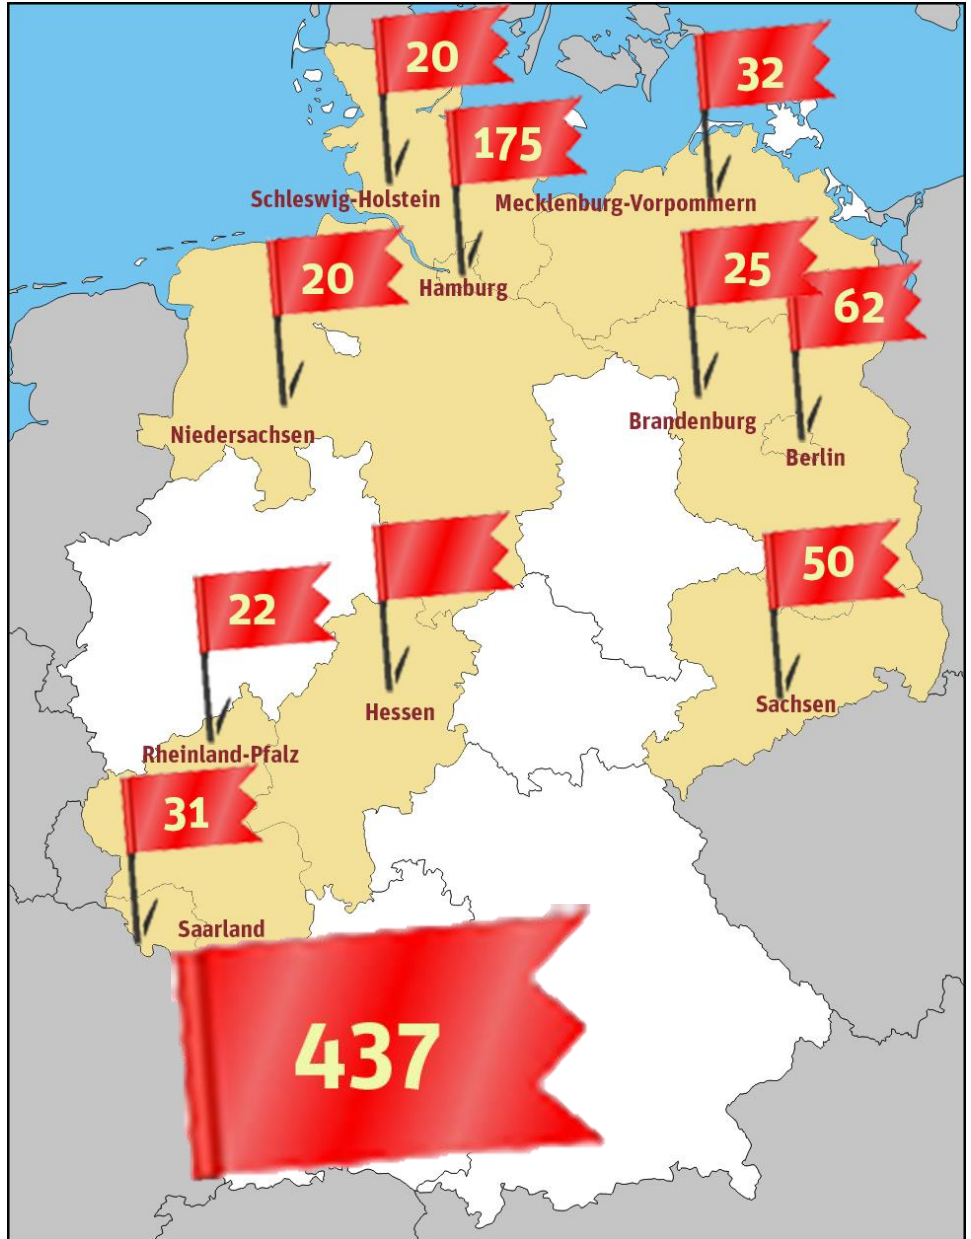

Expedition Schatzsuche – Auf dem Weg zu neuen Ufern

Erste bundesweite Fachtagung
zum Eltern-Programm
am Freitag, den 22. Sept. 2017,
9.30 – 17.00 Uhr, in Hamburg

Aktuelles zur Reiseroute

Informationen zum Eltern-Programm
Schatzsuche und den aktuellen Entwicklungen

✗ Anzahl der Schatzsuche-Referent_innen bundesweit (Stand Sept 2017)

Start Modellprojekt
Oktober 2010

Abschluss Modellphase
Dezember 2013

2014: Weiterführung in Hamburg
und Programmstart im Saarland

2015: Programmstart in Sachsen
und Schleswig-Holstein und
Berlin